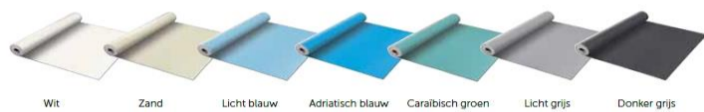

Alle benodigde inbouwonderdelen voor uw ruwbouw.*

*(Compleet zwembad zonder ruwbouw)

Standaard toebehoren:

PPG Deluxe Filter 600mm - AFM Filtermedia	
DAB E.SWIM	30 m ³ /u
Sugar Valley Oxilife OX1 Hydrolyse	Zout 1,5gr/L

Alle inbouwstukken:

- 1 Hoog waterlijn Skimmer (grote opening) 80cm
- Bodemput Wand
- 3 Inlaten - 1 Aanzuig stofzuiger
- Barrierflex B-Active en PVC toebehoren + lijm & reiniger
- 2 Led Lichten Adagio PRO (wit) PLP100-WH rc PL-REM

Sugar Valley OXILIFE

Zwembadliner Alkorplan 2000 (geplaatst) 1,5mm

Alkorplan 2000 Incl.

Alkorplan Xtreme +€700

Alkorplan 3000 +€400

Alkorplan Touch +€1.750

Zelfbouw actie opties inclusief.

***ALLES inbegrepen in de totaalprijs!!! (€23.595)