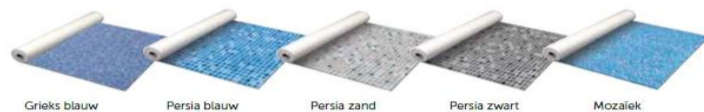

Alle benodigde inbouwonderdelen voor uw ruwbouw.*

*(Compleet zwembad zonder ruwbouw)

Standaard toebehoren:

PPG Deluxe Filter 600mm - AFM Filtermedia	
DAB E.SWIM	30 m ³ /u
Sugar Valley Oxilife OX1 Hydrolyse	Zout 1,5gr/L

Alle inbouwstukken:

- 1 Hoog waterlijn Skimmer (grote opening) 80cm
- Bodemput Wand
- 3 Inlaten - 1 Aanzuig stofzuiger
- Barrierflex B-Active en PVC toebehoren + lijm & reiniger
- 2 Led Lichten Adagio PRO (wit) PLP100-WH rc PL-REM

Sugar Valley OXILIFE

Zwembadliner Alkorplan 2000 (geplaatst) 1,5mm

Alkorplan 2000 Incl.

Alkorplan Xtreme +€700

Alkorplan 3000 +€400

Alkorplan Touch +€1.750

Zelfbouw actie opties inclusief.

***ALLES inbegrepen in de totaalprijs!!! (€23.595)