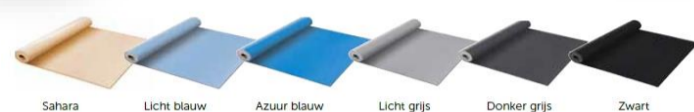

Alle benodigde inbouwonderdelen voor uw ruwbouw.*

*(Compleet zwembad zonder ruwbouw)

Standaard toebehoren:

PPG Deluxe Filter 600mm - AFM Filtermedia	
DAB E.SWIM	30 m ³ /u
Sugar Valley Oxilife OX1 Hydrolyse	Zout 1,5gr/L

Alle inbouwstukken:

- 1 Hoog waterlijn Skimmer (grote opening) 80cm
- Bodemput Wand
- 3 Inlaten - 1 Aanzuig stofzuiger
- Barrierflex B-Active en PVC toebehoren + lijm & reiniger
- 2 Led Lichten Adagio PRO (wit) PLP100-WH rc PL-REM

Sugar Valley OXILIFE

Zwembadliner Alkorplan 2000 (geplaatst) 1,5mm

Alkorplan 2000 Incl.

Alkorplan Xtreme +€700

Alkorplan 3000 +€400

Alkorplan Touch +€1.750

Zelfbouw actie opties inclusief.

***ALLES inbegrepen in de totaalprijs!!! (€23.595)